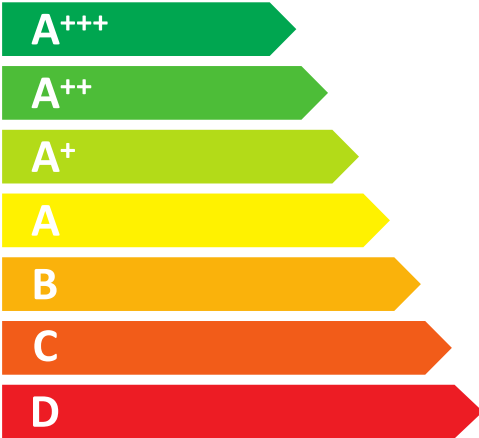

ENERG
енергия · ενεργεια

INDESIT

BWE 71452X K PL N

A+++

ENERGIA · ЕНЕРГИЯ · ΕΝΕΡΓΕΙΑ
ENERGIJA · ENERGY · ENERGIE
ENERGI

175
kWh/annum

9600
L/annum

7,0
kg