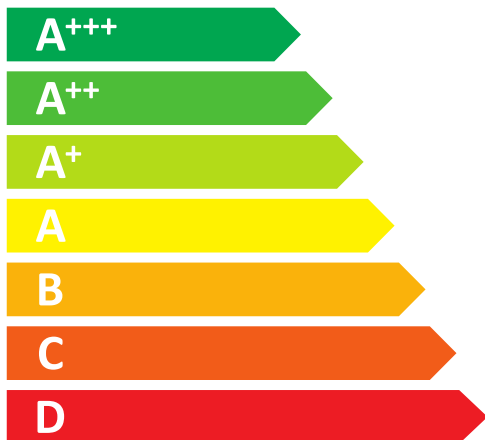

ENERG
енергия · ενεργεια

Bosch

KSV36VIEP

ENERGIA · ЕНЕРГИЯ
ΕΝΕΡΓΕΙΑ · ENERGIJA
ENERGY · ENERGIE · ENERGI

112
kWh/annum

346 L

-L

39 dB