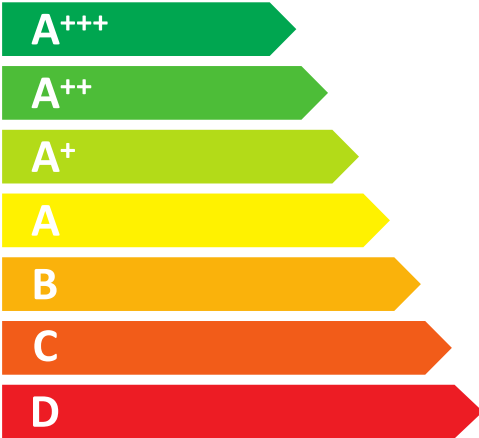

ENERG
енергия · ενεργεια

INDESIT

BWE 71283X WS EE N

A+++

ENERGIA · ЕНЕРГИЯ · ΕΝΕΡΓΕΙΑ
ENERGIJA · ENERGY · ENERGIE
ENERGI

174
kWh/annum

10840
L/annum

7,0
kg