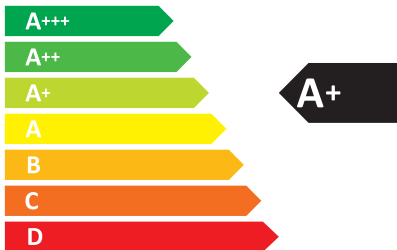

# ENERG

енергия · ενεργεια

Y

IJA

IE

IA

DVT 98660 TBS

TEKA

WH

**39**  
kWh/annum

ABCDEFG

ABCDEFG

ABCDEF

**68** dB

65/2014