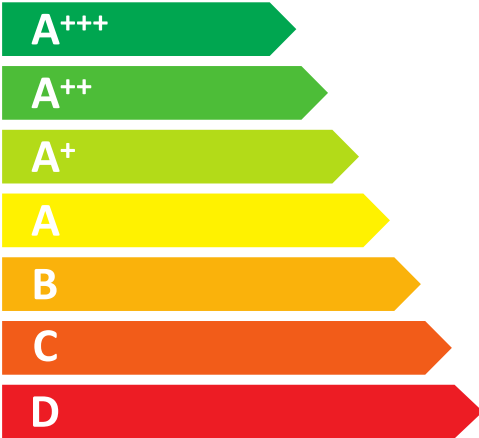

**ENERG**  
енергия · ενεργεια

**WHIRLPOOL**

**NTDLR 7220SS PL/N**

**A+++**

ENERGIA · ЕНЕРГИЯ · ΕΝΕΡΓΕΙΑ  
ENERGIJA · ENERGY · ENERGIE  
ENERGI

**174**  
kWh/annum

**8900**  
L/annum

**7,0**  
kg