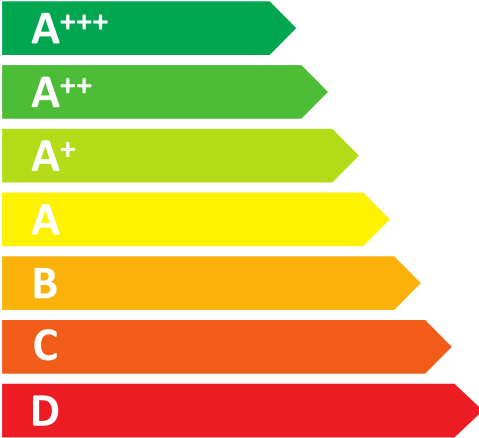

ENERG
енергия · ενεργεια

WHIRLPOOL

NTDLR 7220LS PL/N

ENERGIA · ЕНЕРГИЯ · ΕΝΕΡΓΕΙΑ
ENERGIJA · ENERGY · ENERGIE
ENERGI

174
kWh/annum

8900
L/annum

7,0
kg

ABCDEF G