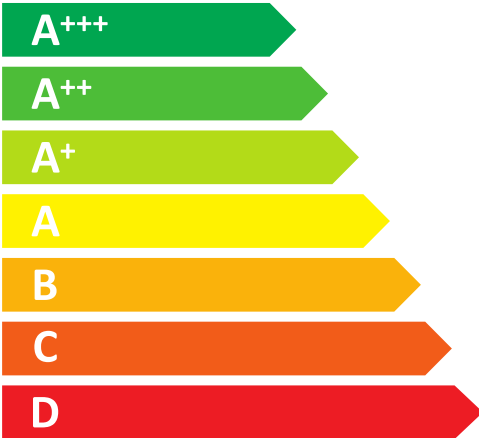

ENERG
енергия · ενεργεια

Bosch

SPS6ZMI35E

A+++

ENERGIA · ЕНЕРГИЯ · ΕΝΕΡΓΕΙΑ
ENERGIJA · ENERGY · ENERGIE
ENERGI

188
kWh/annum

2660
L/annum

ABCDEFG