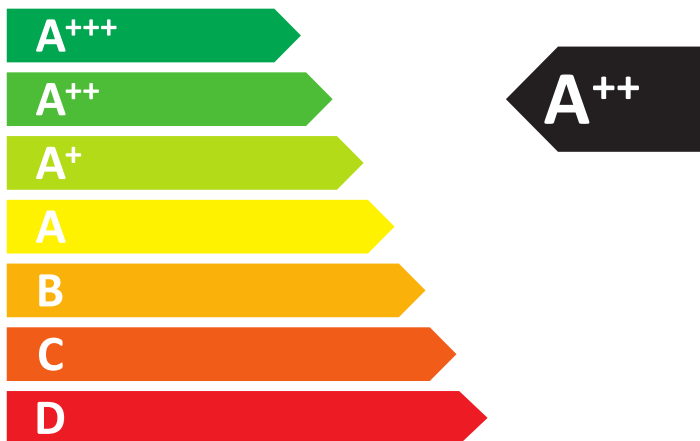

ENERG
енергия · ενεργεια

Bosch

KGN49XWEA

ENERGIA · ЕНЕРГИЯ
ΕΝΕΡΓΕΙΑ · ENERGIJA
ENERGY · ENERGIE · ENERGI

303
kWh/annum

330 L

105 L

40 dB