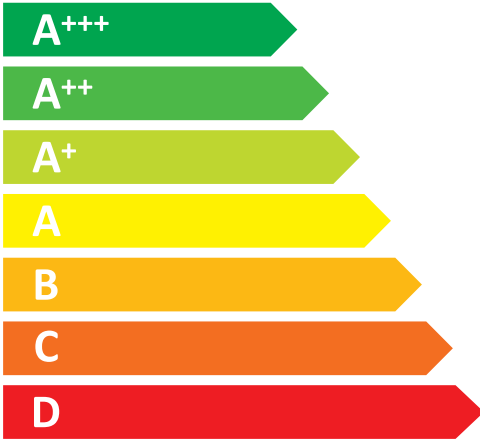

ENERG
енергия · ενεργεια

Miele & Cie KG

TSA223WP Active

ENERGIA · ЕНЕРГИЯ · ΕΝΕΡΓΕΙΑ
ENERGIJA · ENERGY · ENERGIE
ENERGI

208
kWh/annum

155
min/cycle*

7,0
kg

66
dB