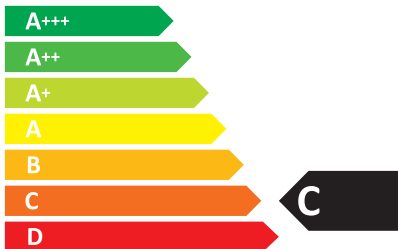

ENERG

енергия · ενεργεια

Bosch

DWK065G20

94
kWh/annum

ABC**D** EFG

A**B** CDEFG

ABC**D** EFG