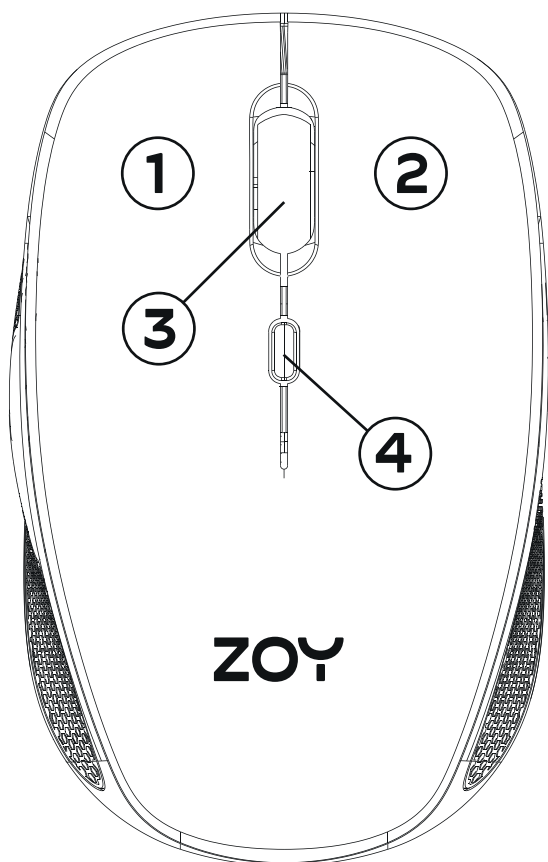

Popis tlačítek:

1. Levé tlačítko
2. Pravé tlačítko
3. Rolovací kolečko
4. Změna DPI

Vypínač **ON/OFF** je na spodní straně zařízení.

Stručný průvodce:

Krok 1: Připojte přijímač USB k portu USB počítače.

Krok 2: Pokud je připojení úspěšné, rozsvítí se světelný indikátor LED.

Technická specifikace:

Rozměry (mm): 98,6 x 63,1 x 34,1

Režim připojení: 2.4GHz bezdrátové

Základní DPI: 800/1200/1600 dpi nastavitelný

Počet tlačítek: 4

Pracovní dosah až 8-10 metrů

Plug and play

Baterie: 3,7 V, 400 mA dobíjecí Li-baterie

Kompatibilní s Windows95/98/2000/XP/7/8/10/11/Vista and IOS

Obnovovací frekvence: 125Hz

Typ: optický

Obsah balení:

- ZOY Bezdátová kancelářská myš ZMS28R
- Přijímač USB nano
- návod

Záruka:

2 roky

Použití záruky a vyloučení odpovědnosti:

- Podrobné záruční podmínky jsou k dispozici na zoyoffice.com
- Výkon dodávaný nabíječkou se pohybuje mezi minimem 5 W požadovaným rádiovým zařízením a maximem 15 W pro dosažení maximální rychlosti nabíjení.
- Když je baterie myši téměř vybitá, indikátor nízkého napětí pod rolovacím kolečkem začne blikat.