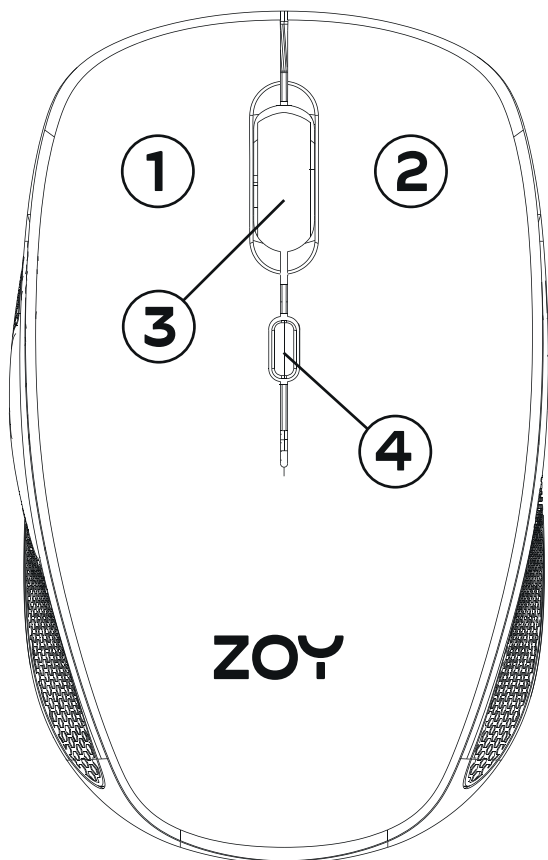

Descrizione tasti:

1. Tasto sinistro
2. Tasto destro
3. Rotella di scorrimento
4. Modifica DPI

L'interruttore **ON/OFF** si trova sul lato inferiore del dispositivo.

Guida rapida:

Fase 1: Collegare il ricevitore USB alla porta USB del computer.

Fase 2: Se la connessione è riuscita, l'indicatore luminoso a LED si accende.

Specifiche tecniche:

Dimensioni (mm): 98,6 x 63,1 x 34,1

Modalità di connessione: 2.4GHz senza fili

Tasti DPI di base: 800/1200/1600 dpi regolabile

Numero tasti: 4

Portata operativa fino a 8-10 metri

Plug and play

Batteria: 3,7 V, 400 mA, batteria al litio ricaricabile

Compatibile con Windows95/98/2000/XP/7/8/10/11/Vista and IOS

Frequenza di aggiornamento: 125Hz

Tipo: ottico

Contenuto della confezione:

- ZOY Mouse da ufficio senza fili ZMS28R
- Ricevitore USB nano
- Manuale d'istruzioni

Garanzia:

2 anni

Uso della garanzia ed esclusioni di responsabilità:

- Condizioni di garanzia dettagliate sono disponibili su zoyoffice.com
- La potenza fornita dal caricabatterie è compresa tra un minimo di 5 W richiesti dal dispositivo radio e un massimo di 15 W per raggiungere la massima velocità di ricarica.
- Quando la batteria del mouse è scarica, la spia di bassa tensione sotto la rotella di scorrimento lampeggerà.