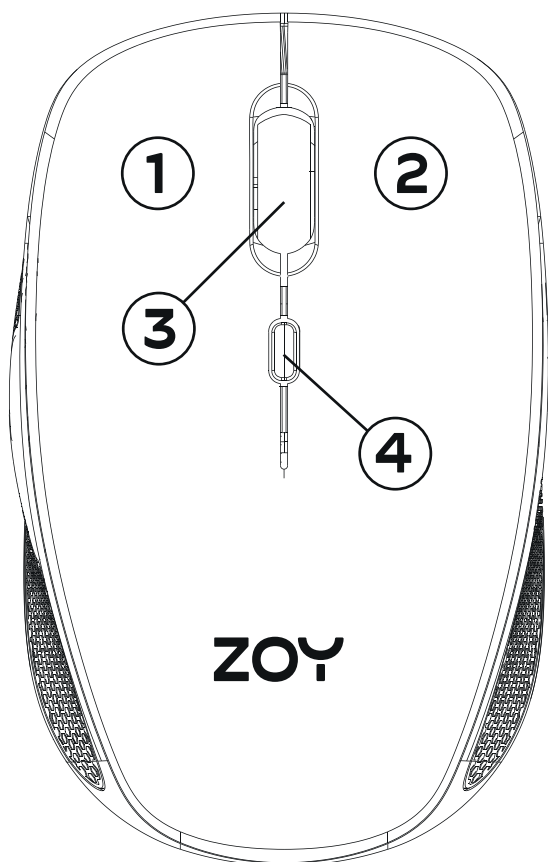

Popis tlačidiel:

1. Ľavé tlačidlo
2. Pravé tlačidlo
3. Rolovacie koliesko
4. Zmena DPI

Vypínač **ON/OFF** sa nachádza na spodnej strane zariadenia.

Stručná príručka:

Krok 1: Pripojte prijímač USB do portu USB počítača.

Krok 2: Ak je pripojenie úspešné, rozsvieti sa svetelný indikátor LED.

Technická špecifikácia:

Rozmery (mm): 98,6 x 63,1 x 34,1

Režim pripojenia: 2,4 GHz bezdrôtové pripojenie

Základné DPI: 800/1200/1600 dpi nastaviteľné

Počet tlačidiel: 4

Prevádzkový dosah do 8-10 metrov

Plug and play

Batéria: 3,7 V, 400 mA nabíjateľná lítiová batéria

Kompatibilný s Windows 95/98/2000/XP/7/8/10/11/Vista and IOS

Rýchlosť obnovovania: 125Hz

Typ: optický

Obsah balenia:

- ZOY Beždrôtová kancelárska myš ZMS28R
- Prijímač USB nano
- Návod na použitie

Záruka:

2 roky

Používanie záruky a odmietnutie zodpovednosti:

- Podrobné záručné podmienky sú k dispozícii na stránke zoyoffice.com
- Výkon dodávaný nabíjačkou sa pohybuje medzi minimom 5 W, ktoré vyžaduje rádiové zariadenie, a maximom 15 W na dosiahnutie maximálnej rýchlosti nabíjania.
- Keď je batéria myši takmer vybitá, indikátor nízkeho napätia pod rolovacím kolieskom začne blikať.