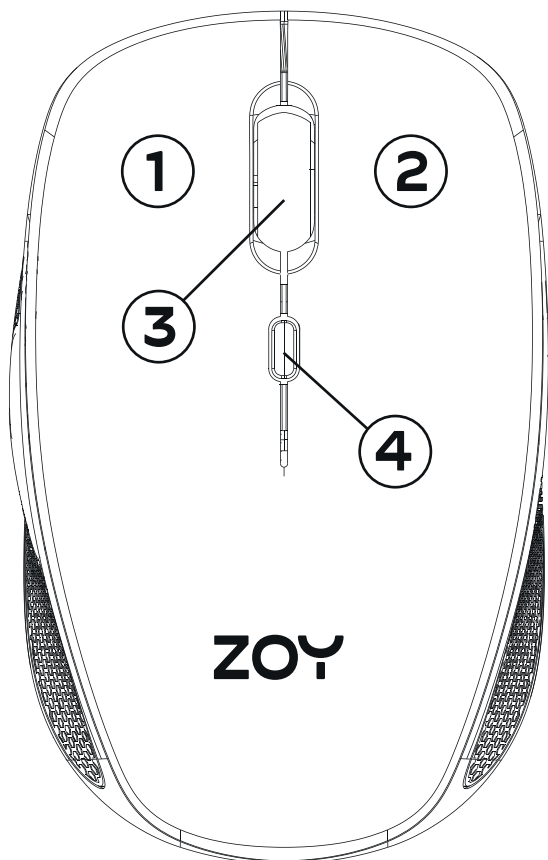

Descrierea butoanelor:

1. Butonul stâng
2. Butonul drept
3. Rotița de derulare
4. Schimbare DPI

Comutatorul **ON/OFF** se află pe partea inferioară a dispozitivului.

Ātrās palaišanas ceļvedis:

Pasul 1: Conectați receptorul USB în portul USB al computerului.

Pasul 2: Dacă conexiunea este reușită, indicatorul luminos LED se va aprinde.

Specificația tehnică:

Dimensiuni (mm): 98,6 x 63,1 x 34,1

Modul de conectare: 2.4GHz fără fir

DPI de bază: 800/1200/1600 dpi ajustabil

Numărul de butoane: 4

Raza de acțiune de până la 8-10 metri

Plug and play

Baterie: 3,7 V, 400 mA, baterie reîncărcabilă cu litiu

Compatibil pentru Windows95/98/2000/XP/7/8/10/11/Vista and IOS

Frecvența de reîmprospătare: 125Hz

Tip: optic

Conținutul cutiei:

- ZOY Mouse de birou fără fir ZMS28R
- Receptor nano USB
- Instrucțiuni de utilizare

Garanția:

2 ani

Utilizarea garanției și clauze de exonerare de răspundere:

- Condițiile de garanție detaliate sunt disponibile pe zoyoffice.com
- Puterea furnizată de încărcător este între un minim de 5 W necesar dispozitivului radio și un maxim de 15 W pentru a atinge viteza maximă de încărcare.
- Când bateria mouse-ului este descărcată, indicatorul luminos de joasă tensiune de sub rotița de derulare va lumina intermitent.