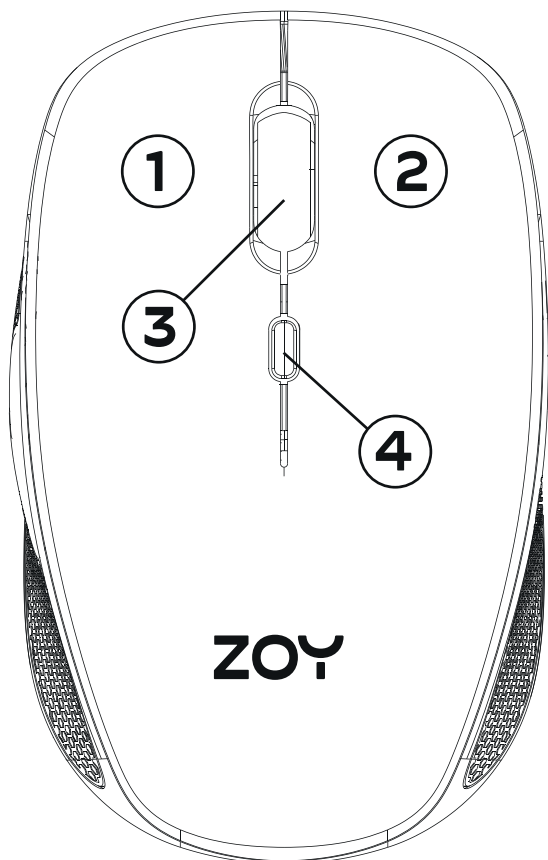

Spiedpogu apraksts:

1. Kreisā spiedpoga
2. Labā spiedpoga
3. Ritināšanas ritentiņš
4. DPI maiņa

Ieslēgšanas / izslēgšanas slēdzis atrodas ierīces apakšējā pusē.

Ātrās palaišanas ceļvedis:

1. solis: USB uztvērēju pievienojiet datora USB pieslēgvietai.
2. solis: Ja savienojums ir veiksmīgs, LED indikators iedegas.

Tehniskā specifikācija:

Izmēri (mm): 98,6 x 63,1 x 34,1

Savienojuma režīms: 2.4GHz bezvadu

Bāzes DPI: 800/1200/1600 dpi regulējams

Taustiņu skaits: 4

Darbības diapazons līdz 8-10 metriem

Plug and play

Akumulators: 3,7 V, 400 mA uzlādējams litija akumulators

Saderīgs ar Windows95/98/2000/XP/7/8/10/11/Vista and IOS

Atjaunošanas biežums: 125Hz

Tips: optiskais

Iepakojuma saturs:

- ZOY Bezvadu biroja pele ZMS28R
- USB nano uztvērējs
- Instrukcija
- 1*AA baterija

Garantija:

2 gadi

Garantijas izmantošana un atruna:

- Detalizēti garantijas nosacījumi ir pieejami zoyoffice.com
- Lai sasniegtu maksimālo uzlādes ātrumu, lādētāja piegādātā jauda ir starp minimālo 5 W, kas nepieciešams radio ierīcei, un maksimālo 15 W.
- Kad peles akumulatora uzlādes līmenis ir zems, zem ritināšanas ritenīša mirgos zemsprieguma indikatora gaismas.