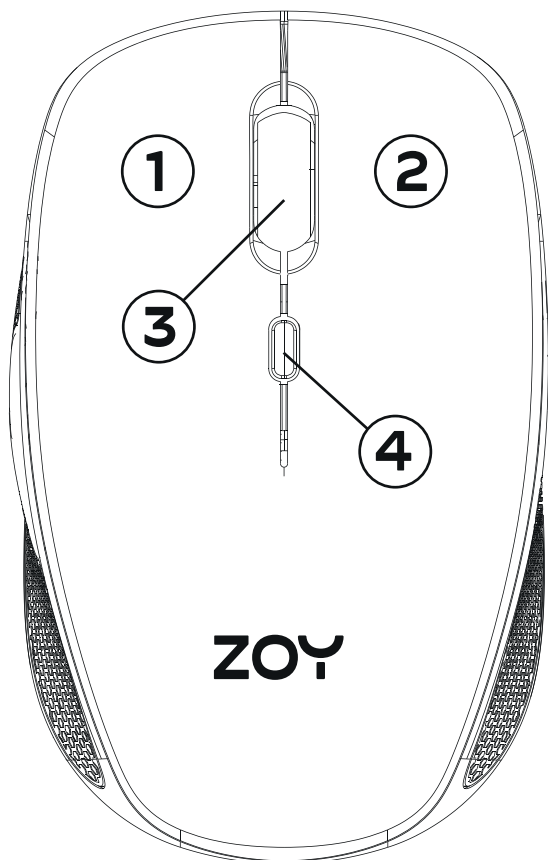

Beschreibung der Tasten:

1. Linke Taste
2. Rechte Taste
3. Scrollrad
4. DPI-Änderung

Der **ON/OFF**-Schalter befindet sich an der Unterseite des Geräts.

Schnellstart-Anleitung:

Schritt 1: Schließen Sie den USB-Empfänger an den USB-Anschluss des Computers an.

Schritt 2: Wenn die Verbindung erfolgreich ist, leuchtet die LED-Anzeige auf.

Technische Spezifikationen:

Maße (mm): 98,6 x 63,1 x 34,1

Verbindungsmodus: 2.4GHz drahtlos

Basis-DPI: 800/1200/1600 dpi einstellbar

Anzahl der Tasten: 4

Reichweite bis zu 8-10 Meter

Plug and play

Batterie: 3,7 V, 400 mA wiederaufladbare Lithium-Batterie

Kompatibel mit Windows95/98/2000/XP/7/8/10/11/Vista and IOS

Aktualisierungsrate: 125Hz

Typ: optisch

Inhalt des Pakets:

- ZOY Kabellose Büromaus ZMS28R
- USB-Nano-Empfänger
- Anleitung

Garantie:

2 Jahre

Garantieverwendung und Haftungsausschlüsse:

- Detaillierte Garantiebedingungen finden Sie auf zoyoffice.com
- Die vom Ladegerät gelieferte Leistung liegt zwischen einem Minimum von 5 W, das das Funkgerät benötigt, und einem Maximum von 15 W, um die maximale Ladegeschwindigkeit zu erreichen.
- Wenn der Batteriestand der Maus niedrig ist, blinkt die Niederspannungsanzeige unter dem Scrollrad.