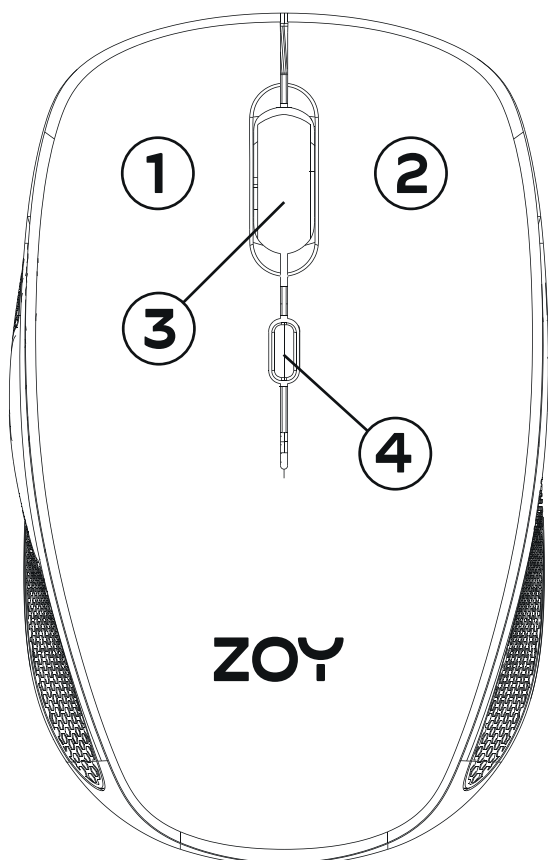

Krok 2: Jeśli połączenie się powiedzie, zaświeci się wskaźnik LED.

Specyfikacja techniczna:

Wymiary (mm): 98,6 x 63,1 x 34,1

Tryb połączenia: 2.4GHz bezprzewodowy

Bazowe DPI: 800/1200/1600 dpi regulowane

Liczba przycisków: 4

Description des boutons:

1. Bouton gauche
2. Bouton droit
3. Molette de défilement
4. Changement de DPI

L'interrupteur **ON/OFF** se trouve sur la face inférieure de l'appareil.

Guide de démarrage rapide: