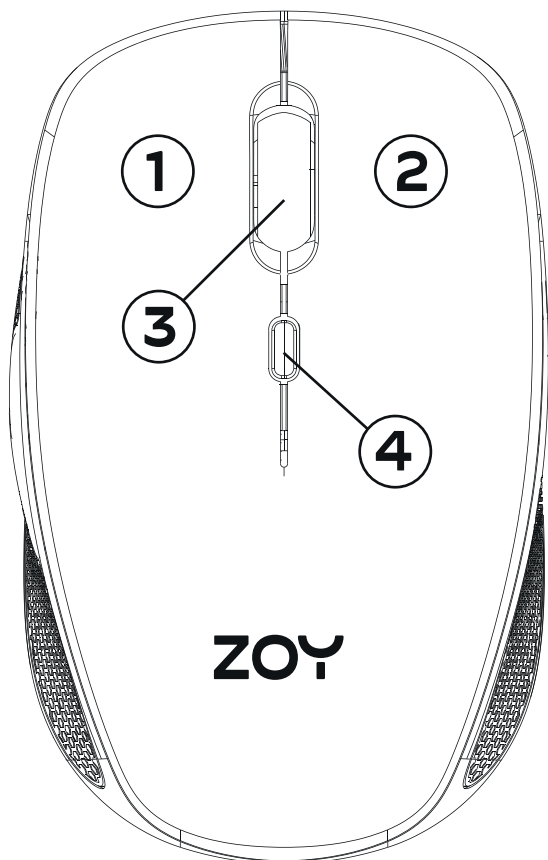

Klahvide kirjeldus:

1. Vasak klahv
2. Parem klahv
3. Rullik
4. DPI muutmine

El interruptor **ON/OFF** está en la parte inferior del aparato.

Kiirkäsijuhend:

Samm 1: Ühendage USB-vastuvõtja arvuti USB-porti.

Samm 2: Kui ühendus on edukas, süttib LED-tuli.

Tehnilised andmed:

Mõõdud (mm): 98,6 x 63,1 x 34,1

Ühendusrežiim: 2.4GHz traadita

Baas DPI: 800/1200/1600 dpi reguleeritav

Klahvide arv: 4

Tööpiirkond kuni 8-10 meetrit

Plug and play

Aku: 3,7 V, 400 mA laetav liitiumaku

Ühildub Windows95/98/2000/XP/7/8/10/11/Vista and IOS

Uuendamise sagedus: 125Hz

Tüüp: optiline

Pakendi sisu:

- ZOY Juhtmeta kontorihiir ZMS28R
- USB nano vastuvõtja
- Juhend

Garantii:

2 aastat

Garantii kasutamine ja lahtiütlemised:

- Üksikasjalikud garantiitingimused on kättesaadavad aadressil zoyoffice.com
- Laadija pakutav võimsus jääb raadioseadme poolt nõutava minimaalse 5 W ja maksimaalse 15 W vahele, et saavutada maksimaalne laadimiskiirus.
- Kui hiire aku hakkab tühjaks saama, hakkab kerimisrulli all olev madalpinge indikaatortuli vilkuma.