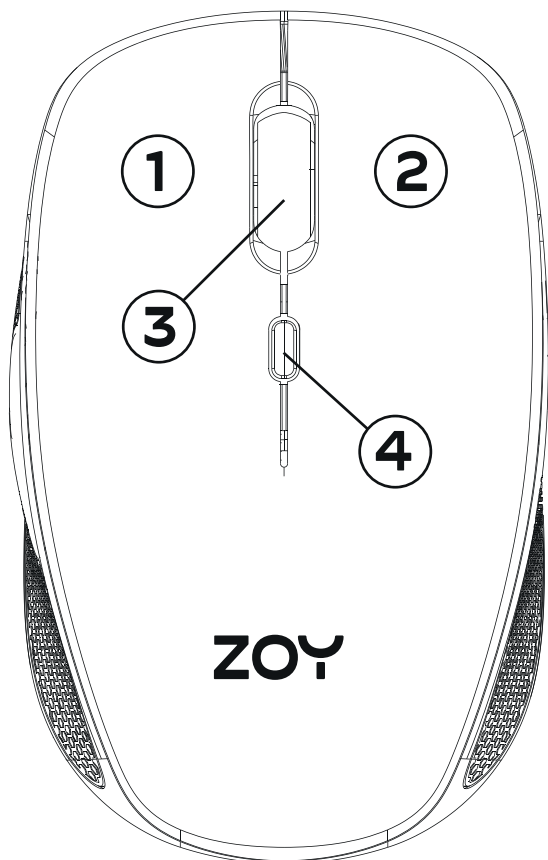

Descripción de los botones:

1. Botón izquierdo
2. Botón derecho
3. Rueda de desplazamiento
4. Cambio de DPI

El interruptor **ON/OFF** está en la parte inferior del aparato.

Guía rápida:

Paso 1: Conecta el receptor USB al puerto USB del ordenador.

Paso 2: Si la conexión se realiza correctamente, se encenderá el indicador luminoso LED.

Especificaciones técnicas:

Dimensiones (mm): 98,6 x 63,1 x 34,1

Modo de conexión: 2.4GHz inalámbrico

DPI principal: 800/1200/1600 dpi ajustable

Número de botones: 4

Alcance de hasta 8-10 metros

Plug and play

Baterie: 3,7 V, 400 mA dobíjecí Li-baterie

Compatible con Windows95/98/2000/XP/7/8/10/11/Vista and IOS

Tasa de sondeo: 125Hz

Tipo: óptico

Contenido del embalaje:

- ZOY Ratón de oficina inalámbrico ZMS28R
- Nanorreceptor USB
- Manual de usuario

Garantía:

2 años

Uso de la garantía y descargo de responsabilidad:

- Las condiciones detalladas de la garantía están disponibles en zoyoffice.com
- La potencia suministrada por el cargador está comprendida entre un mínimo de 5 W requeridos por el aparato de radio y un máximo de 15 W para alcanzar la velocidad máxima de carga.
- Cuando la batería del ratón se esté agotando, el indicador luminoso de bajo voltaje situado debajo de la rueda de desplazamiento parpadeará.