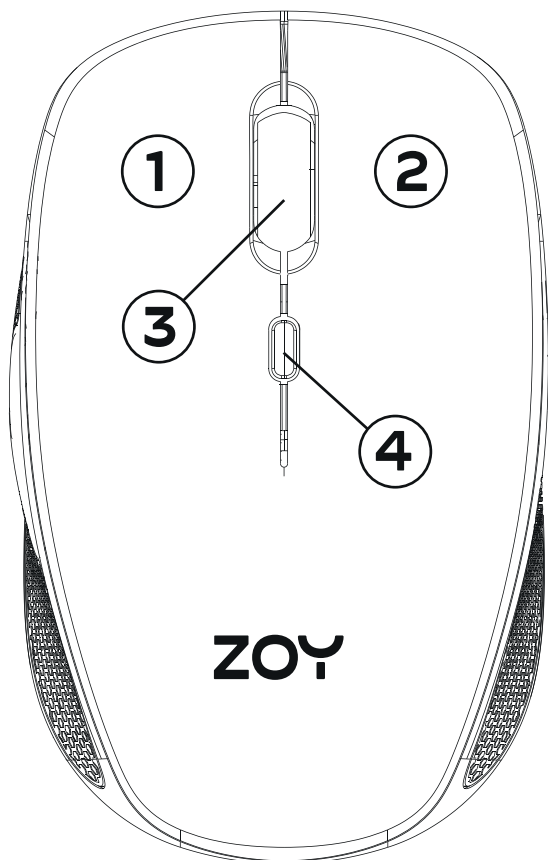

Mygtukų aprašymas:

1. Kairysis mygtukas
2. Dešinysis mygtukas
3. Slinkties ratukas
4. DPI keitimas

Ijungimo / išjungimo jungiklis yra prietaiso apačioje.

Greitasis pradžios vadovas:

1 veiksmas: Prijunkite USB imtuvą prie kompiuterio USB prievado.

2 veiksmas: Jei ryšys sėkmingai užmegzta, užsidegs šviesos diodų indikatorius.

Techninė specifikacija:

Matmenys (mm): 98,6 x 63,1 x 34,1

Ryšio režimas: 2.4GHz belaidis

Bazinis DPI: 800/1200/1600 dpi reguliuojamas

Mygtukų skaičius: 4

Veikimo nuotolis iki 8-10 metrų

Plug and play

Baterija: 3,7 V, 400 mA įkraunama ličio baterija

Suderinama su Windows95/98/2000/XP/7/8/10/11/Vista and IOS

Atnaujinimo dažnis: 125Hz

Tipas: optinis

Pakuotės turinys:

- ZOY Belaidė biuro pelė ZMS28R
- USB nano imtuvas
- Instrukcija

Garantija:

2 metai

Garantijos naudojimas ir atsakomybės atsisakymas:

- Išsamias garantijos sąlygas galima rasti zoyoffice.com
- Kad būtų pasiektas didžiausias įkrovimo greitis, įkroviklio tiekiamą galia yra nuo mažiausio 5 W, kurio reikia radijo įrenginiui, iki didžiausio 15 W.
- Kai pelės baterija senka, po slinkties ratuku esantis žemos įtampos indikatorius pradės mirksėti.