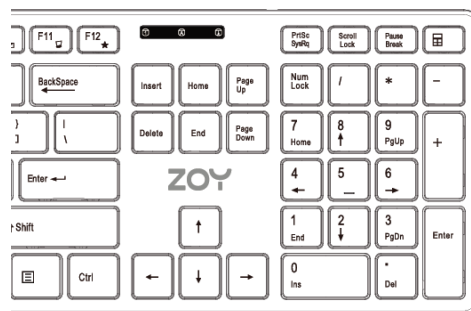

Fn+F8 Stop

Fn+F9 Internetový prohlížeč

Fn+F10 E-mail

Fn+F11 Můj počítač

Fn+F12 Oblíbené

Especificaciones técnicas:

Teclado:

- Conexión:** 2.4GHz Inalámbrico
- Teclas del teclado:** 106
- Teclado de tamaño completo:** Sí
- Teclados:** Perfil bajo
- Tipo de teclado:** Membrana
- Alcance inalámbrico:** más de 10m
- Vida útil de la tecla (en clics):** 8-10 millones
- Peso:** 420±5g
- Dimensiones:** 430,2 x 121,2 x 21,4mm
- Compatibilidad:** Windows
- Pilas:** 1xAAA