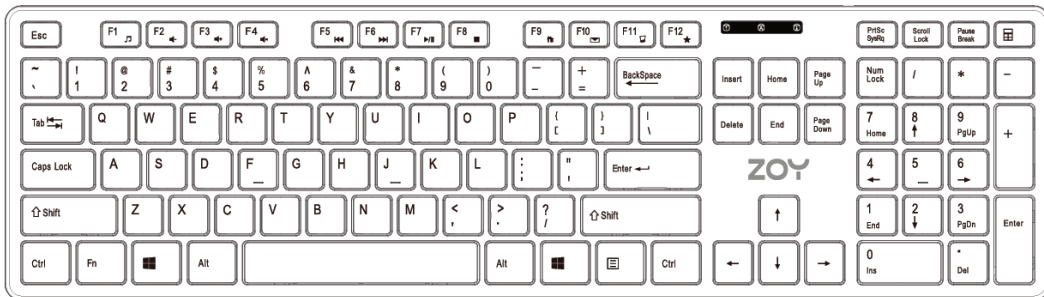

ZOY

Enjoy the work!

Wireless Keyboard and Mouse Combo ZKM888

English / Polski / Français / Český / Español / Eesti /
Italiano / Lietuvių / Latviski / Română / Slovenský / Deutsch

USER GUIDE

ZOY Wireless Keyboard and Mouse Combo ZKM888

INSTRUKCJA UŻYTKOWANIA

ZOY Zestaw bezprzewodowej klawiatury i myszy ZKM888

MODE D'EMPLOI

ZOY Clavier et souris sans fil ZKM888

NÁVOD K POUŽITÍ

ZOY Kombinace bezdrátové klávesnice a myši ZKM888

MANUAL DE USUARIO