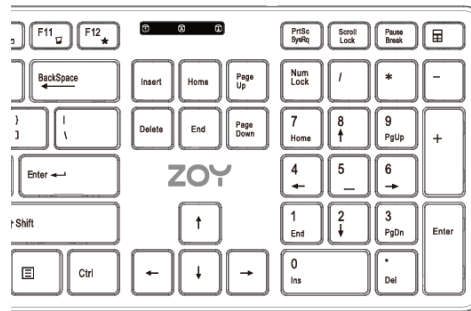

Specifiche tecniche:

Tastiera:

Connessione: 2.4GHz senza fili

Tastiera: 106

Tastiera full size: Sì

Tastiere: Profilo basso

Tipo di tastiera: A membrana

Portata wireless: oltre 10m

Durata dei tasti (in clic): 8-10 milioni

Peso: 420±5g

Dimensioni: 430,2 x 121,2 x 21,4mm

Compatibilità: Windows

Batterie: 1xAAA

Mouse:

Connessione: 2.4 GHz senza fili

Design: Ergonomico

Tipo di mouse: Ottico

Portata wireless: oltre 8m

DPI: 800, 1200, 1600

Peso: 59±15g

Dimensioni: 108.2 x 64.5 x 35.2mm

Mano destra/sinistra: Entrambe

Compatibilità: Windows, IOS

Batterie: 1xAA

Numero di pulsanti: 6

Sensore: 3065

Installazione:

1. Estrarre il ricevitore nano dal mouse.
2. Collegare il ricevitore USB nano alla porta USB
3. L'indicatore luminoso passa da lampeggiante a continuo. A questo punto, i due dispositivi sono collegati.

Contenuto della confezione:

Tastiera, mouse, 1 batteria AAA e 1 batteria AA, manuale.

Garanzia:

2 anni

Uso della garanzia ed esclusioni di responsabilità:

Condizioni di garanzia dettagliate sono disponibili su zoyoffice.com