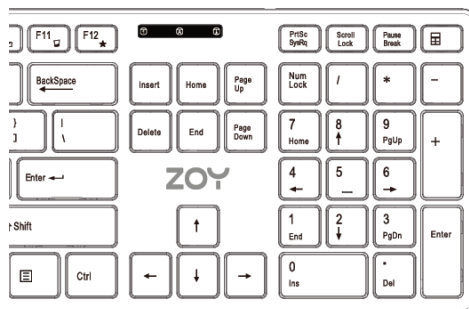

Fișa tehnică :

Tastatură:

Conexiune: 2.4GHz fără fir
Tastele tastaturii: 106
Tastatură Full Size: Da
Capace de taste: Profil redus
Tip tastatură: Membrană
Raza de acțiune fără fir: Peste 10m
Durata de viață a tastelor (în clicuri): 8-10 milioane
Greutate: 420±5g
Dimensiuni: 430,2 x 121,2 x 21,4mm
Compatibilitate: Windows
Baterii: 1xAAA

Mouse:

Conexiune: 2.4 GHz fără fir
Design: Ergonomic
Tip mouse: Optic
Raza de acțiune fără fir: Peste 8m
DPI: 800, 1200, 1600
Greutate: 59±15g
Dimensiuni: 108.2 x 64.5 x 35.2mm
Mâna dreaptă/stângă: Ambele
Compatibilitate: Windows, IOS
Baterii: 1xAA
Numărul butoanelor: 6
Senzor: 3065

Instalare:

1. Scoateți receptorul nano din mouse
2. Conectați receptorul nano USB în portul USB
3. Indicatorul luminos se va schimba de la intermitent la lumină continuă. Apoi, ambele dispozitive ar trebui să fie conectate.

Conținut ambalaj:

Tastatură, mouse, 1 x baterie AAA și 1 x baterie AA, manual.

Garanție:

2 ani

Utilizarea garanției și clauze de exonerare de răspundere:

Condițiile de garanție detaliate sunt disponibile pe zoyoffice.com