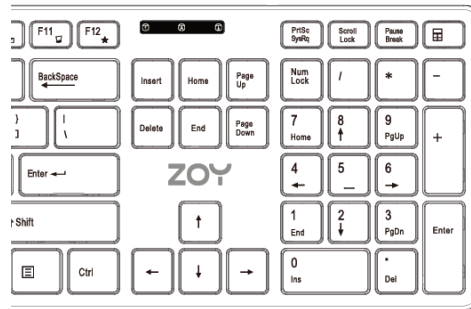

Technical specification:

Keyboard:

- **Connection:** 2.4GHz Wireless
- **Keyboard keys:** 106
- **Full Size keyboard:** Yes
- **Keycaps:** Low profile
- **Keyboard type:** Membrane
- **Wireless range:** over 10m
- **Key lifetime (in clicks):** 8-10 million
- **Weight:** 420±5g
- **Dimensions:** 430,2 x 121,2 x 21,4mm
- **Compatibility:** Windows
- **Batteries:** 1xAAA

Mouse:

- **Connection:** 2.4 GHz wireless
- **Design:** Ergonomic
- **Mouse type:** Optical
- **Wireless range:** over 8m
- **DPI:** 800, 1200, 1600
- **Weight:** 59±15g
- **Dimensions:** 108.2 x 64.5 x 35.2mm
- **Right/Left hand:** Both
- **Compatibility:** Windows, IOS
- **Batteries:** 1xAA
- **Button number:** 6
- **Sensor:** 3065

Installation:

1. Take the nano receiver from the mouse
2. Plug the USB nano receiver into the USB port
3. The indicator light will change from blinking to continuous light. Then, both devices should be connected.

Package contents:

Keyboard, mouse, 1 x AAA battery and 1 x AA battery, manual.

Warranty:

2 years

Warranty use and disclaimers:

Detailed warranty conditions are available on zoyoffice.com