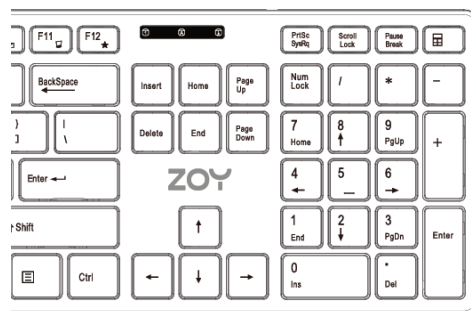

Techninė specifikacija:

Klaviatūra:

Jungtis: 2.4GHz belaidis ryšys
Keyboard keys: 106
Viso dydžio klaviatūra: Taip
Klavišų dangteliai: Žemo profilio
Klaviatūros tipas: Membraninė
Belaidžio ryšio diapazonas: Daugiau nei 10m
Key lifetime (in clicks): 8-10 million
Svoris: 420±5g
Matmenys: 430,2 x 121,2 x 21,4mm
Suderinamumas: Windows
Baterijos: 1xAAA

Pelė:

Jungtis: 2.4 GHz belaidis ryšys
Dizainas: Ergonomiškas
Pelės tipas: Optinė
Belaidžio ryšio diapazonas: Daugiau nei 8m
DPI: 800, 1200, 1600
Svoris: 59±15g
Matmenys: 108.2 x 64.5 x 35.2mm
Dešinė / kairė ranka: Abi
Suderinamumas: Windows, IOS
Baterijos: 1xAA
Mygtukų skaičius: 6
Jutiklis: 3065

Įrengimas:

1. Išimkite nano imtuvą iš pelės
2. Prijunkite USB nano imtuvą prie USB prievado
3. Indikacinė lemputė iš mirksinčios pasikeis į nuolatinę šviesą. Tada abu įrenginiai turėtų būti prijungti.

Pakuotės turinys:

Klaviatūra, pelė, 1 x AAA akumuliatorius ir 1 x AA akumuliatorius, vadovas.ale.

Garantija:

2 metai

Garantijos naudojimas ir atsakomybės atsisakymas:

Išsamias garantijos sąlygas galima rasti zoyoffice.com