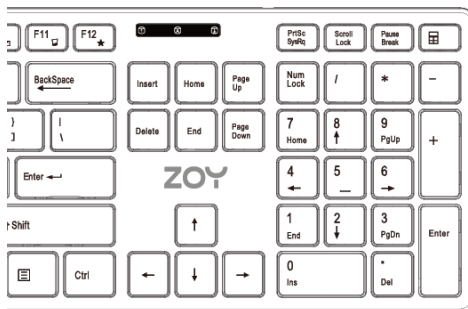

Tehniskā specifikācija :

Tastatūra:

Savienojums: 2.4GHz bezvadu savienojums
Tastatūras taustiņi: 106
Pilna izmēra tastatūra: Jā
Taustiņu vāciņi: Zema profila
Klaviatūras tips: Membrāna
Bezvadu diapazons: Vairāk nekā 10m
Atslēgas darbības laiks (klikšķos): 8-10 million
Svars: 420±5g
Izmēri: 430,2 x 121,2 x 21,4mm
Savietojamība: Windows
Baterijas: 1xAAA

Pele:

Savienojums: 2.4 GHz bezvadu savienojums
Dizains: Ergonomiska
Peles tips: Optiskā
Bezvadu diapazons: vairāk nekā 8m
DPI: 800, 1200, 1600
Svars: 59±15g
Izmēri: 108.2 x 64.5 x 35.2mm
Labā/kreisā roka: Abas
Savietojamība: Windows, IOS
Baterijas: 1xAA
Pogas numurs: 6
Sensors: 3065

Uzstādīšana:

1. Noņemiet nano uztvērēju no peles
2. Savienojiet USB nano uztvērēju ar USB portu.
3. Indikatora indikators no mirgojošas gaismas pāries uz nepārtrauktu gaismu. Tad abām ierīcēm jābūt savienotām.

Iepakojuma saturs:

Tastatūra, pele, 1 x AAA baterija un 1 x AA baterija, rokasgrāmata.

Garantija:

2 gadi

Garantijas izmantošana un atruna:

Detalizēti garantijas nosacījumi ir pieejami zoyoffice.com