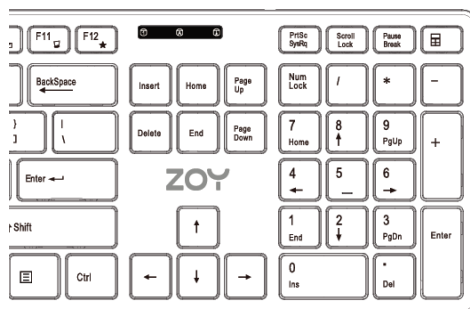

Technická specifikace:

Klávesnice:

Připojení: 2.4GHz Bezdrátové připojení

Klávesy klávesnice: 106

Klávesnice plné velikosti: Ano

Klávesové zkratky: Nízký profil

Typ klávesnice: Membránová

Dosah bezdrátového připojení: více než 10m

Životnost kláves (v kliknutích): 8-10 milionů

Hmotnost: 420±5g

Rozměry: 430,2 x 121,2 x 21,4mm

Kompatibilita: Windows

Baterie: 1xAAA

Myš:

Připojení: 2.4 GHz Bezdrátové připojení

Konstrukce: Ergonomický

Typ myši: Optický

Dosah bezdrátového připojení: Více než 8m

DPI: 800, 1200, 1600

Hmotnost: 59±15g

Rozměry: 108.2 x 64.5 x 35.2mm

Pravá/levá ruka: Obě

Kompatibilita: Windows, IOS

Baterie: 1xAA

Číslo tlačítka: 6

Senzor: 3065

Instalace:

1. Vyjměte nanopřijímač z myši
2. Připojte nano přijímač USB k portu USB.
3. Kontrolka se změní z blikající na trvale svítící. Poté by měla být obě zařízení připojena.

Obsah balení:

Klávesnice, myš, 1 x baterie AAA a 1 x baterie AA, příručka.

Garantie:

2 roky

Utilisation de la garantie et clauses de non-responsabilité:

Podrobné záruční podmínky jsou k dispozici na zoyoffice.com