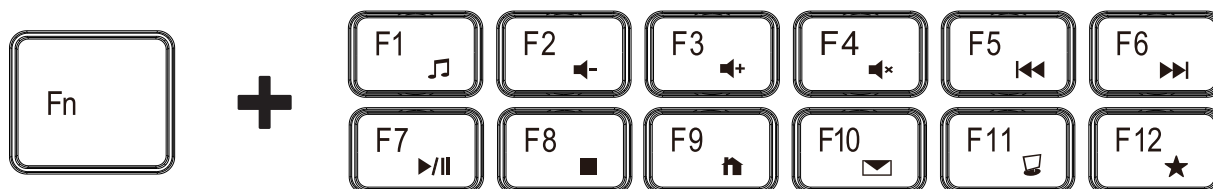

12 Multimeediaklahvid:

Fn+F1 Media Player	Fn+F5 Eelmine lugu	Fn+F9 Internetilehitseja
Fn+F2 Helitugevuse -	Fn+F6 Järgmine lugu	Fn+F10 E-mail
Fn+F3 Helitugevuse +	Fn+F7 Play / Paus	Fn+F11 Minu arvuti
Fn+F4 Vaigistamine	Fn+F8 Stop	Fn+F12 Lemmikud