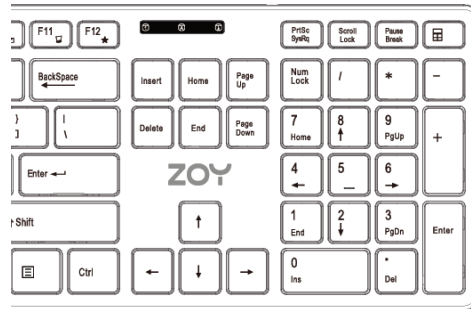

Technische Spezifikation:

Tastatur:

Verbindung: 2.4GHz Drahtlos
Tasten der Tastatur: 106
Full-Size-Tastatur: Ja
Tastenkappen: Niedriges Profil
Tastatur-Typ: Membrane
Kabellose Reichweite: über 10m
Lebensdauer der Tasten (in Klicks): 8-10 Millionen
Gewicht: 420±5g
Abmessungen: 430,2 x 121,2 x 21,4mm
Kompatibilität: Windows
Batterien: 1xAAA

Maus:

Verbindung: 2.4 GHz Drahtlos
Design: Ergonomisch
Maus-Typ: Optisch
Kabellose Reichweite: über 8m
DPI: 800, 1200, 1600
Gewicht: 59±15g
Abmessungen: 108.2 x 64.5 x 35.2mm
Rechte/linke Hand: Beide
Kompatibilität: Windows, IOS
Batterien: 1xAA
Taste Nummer: 6
Sensor: 3065

Einrichtung:

1. Nehmen Sie den Nano-Empfänger von der Maus
2. Stecken Sie den USB-Nano-Empfänger in den USB-Anschluss
3. Die Anzeigeleuchte wechselt von Blinken auf Dauerlicht. Dann sollten beide Geräte miteinander verbunden sein.

Packungsinhalt:

Tastatur, Maus, 1 x AAA-Batterie und 1 x AA-Batterie, Handbuch.

Garantie:

2 Jahre

Garantieverwendung und Haftungsausschlüsse:

PDetaillierte Garantiebedingungen finden Sie auf zoyoffice.com