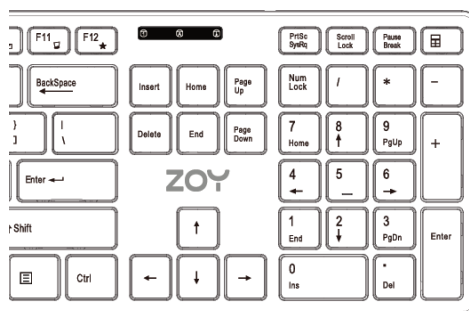

Technická špecifikácia :

Klávesnica:

Pripojenie: 2.4GHz Bezdrôtové

Klávesy klávesnice: 106

Klávesnica plnej veľkosti: Áno

Klávesy: Nízky profil

Typ klávesnice: Membránová

Rozsah bezdrôtového pripojenia:
viac ako 10m

Key lifetime (in clicks): 8-10 million

Hmotnosť: 420±5g

Rozmery: 430,2 x 121,2 x 21,4mm

Kompatibilita: Windows

Batérie: 1xAAA

Myš:

Pripojenie: 2.4 GHz Bezdrôtové

Dizajn: Ergonomický

Typ myši: Optický

Rozsah bezdrôtového pripojenia:
viac ako 8m

DPI: 800, 1200, 1600

Hmotnosť: 59±15g

Rozmery: 108.2 x 64.5 x 35.2mm

Pravá/ľavá ruka: Both

Kompatibilita: Windows, IOS

Batérie: 1xAA

Počet tlačidiel: 6

Senzor: 3065

Inštalácia:

1. Vyberte nanoprijímač z myši
2. Pripojte nano prijímač USB do portu USB
3. Kontrolka sa zmení z blikajúcej na nepretržité svietiacu. Potom by mali byť obe zariadenia pripojené.

Obsah balenia:

Klávesnica, myš, 1 x batéria AAA a 1 x batéria AA, príručka.

Záruka:

2 rokov

Používanie záruky a odmietnutie zodpovednosti:

Podrobné záručné podmienky sú k dispozícii na stránke zoyoffice.com