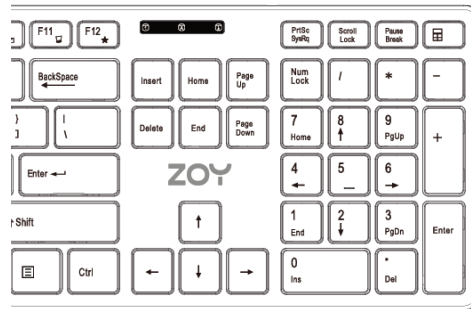

Caractéristiques techniques:

Clavier:

- **Connexion:** 2.4GHz sans fil
- **Touches du clavier:** 106
- **Clavier pleine taille:** Oui
- **Capuchons de touches:** Profil bas
- **Type de clavier:** Membrane
- **Portée sans fil:** plus de 10m
- **Durée de vie des touches (en clics):** 8-10 millions
- **Poids:** 420±5g
- **Dimensions:** 430,2 x 121,2 x 21,4mm
- **Compatibilité:** Windows
- **Piles:** 1xAAA

Souris:

- **Connexion:** 2.4 GHz sans fil
- **Design:** Ergonomique
- **Type de souris:** Optique
- **Portée sans fil:** plus de 8m
- **DPI:** 800, 1200, 1600
- **Poids:** 59±15g
- **Dimensions:** 108.2 x 64.5 x 35.2mm
- **Main droite/gauche:** Both
- **Compatibility:** Windows, IOS
- **Piles:** 1xAA
- **Nombre de boutons:** 6
- **Capteur:** 3065

Installation:

1. Retirez le nano récepteur de la souris.
2. Branchez le nano récepteur USB sur le port USB.
3. Le voyant lumineux passe du clignotement à une lumière continue. Les deux appareils sont alors connectés.

Contenu de l'emballage:

Clavier, souris, 1 pile AAA et 1 pile AA, manuel.

Garantie:

2 ans

Utilisation de la garantie et clauses de non-responsabilité:

les conditions de garantie détaillées sont disponibles sur zoyoffice.com zoyoffice.com