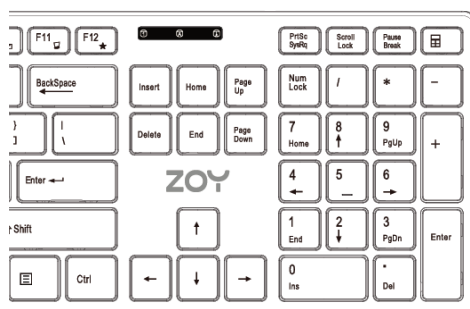

Tehniline kirjeldus:

Klaviatuur:

Ühendus: 2.4GHz juhtmevaba
Klaviatuuri klahvid: 106
Täissuuruses klaviatuur: Jah
Klaviatuurid: Madala profiiliga
Klaviatuuri tüüp: Membraan
Juhtmevaba leviala: üle 10m
Klahvi kasutusiga (klõpsudes): 8-10 miljonit
Kaal: 420±5g
Mõõdud: 430,2 x 121,2 x 21,4mm
Ühilduvus: Windows
Patareid: 1xAAA

Hiir:

Ühendus: 2.4 GHz juhtmevaba
Disain: Ergonoomiline
Hiire tüüp: Optiline
Juhtmevaba leviala: üle 8m
DPI: 800, 1200, 1600
Kaal: 59±15g
Mõõdud: 108.2 x 64.5 x 35.2mm
Parem/vasak käsi: Mõlemad
Ühilduvus: Windows, IOS
Patareid: 1xAA
Nupu number: 6
Sensor: 3065

Paigaldamine:

1. Võtke nano vastuvõtja hiirest välja.
2. Ühendage USB-nano vastuvõtja USB-porti.
3. Indikaatorituli muutub vilkuvast pidevaks valguseks. Seejärel peaksid mõlemad seadmed olema ühendatud.

Pakendi sisu:

Klaviatuur, hiir, 1 x AAA patarei ja 1 x AA patarei, kasutusjuhend.

Garantii:

2 aastat

Garantii kasutamine ja lahtiütlemised:

Üksikasjalikud garantiitingimused on kättesaadavad aadressil zoyoffice.com