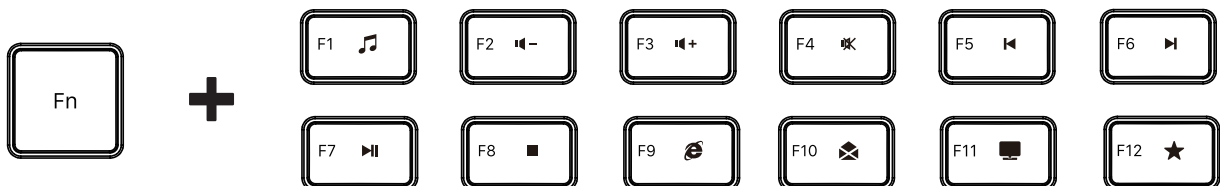

12 Multimedia-Tasten:

- **Fn+F1** Media Player
- **Fn+F2** Lautstärke -
- **Fn+F3** Lautstärke +
- **Fn+F4** Stummschalten
- **Fn+F5** Vorheriger Titel
- **Fn+F6** Nächster Titel
- **Fn+F7** Wiedergabe/ Pause
- **Fn+F8** Stop
- **Fn+F9** Internet-Browser
- **Fn+F10** E-mail
- **Fn+F11** Mein Computer
- **Fn+F12** Favoriten