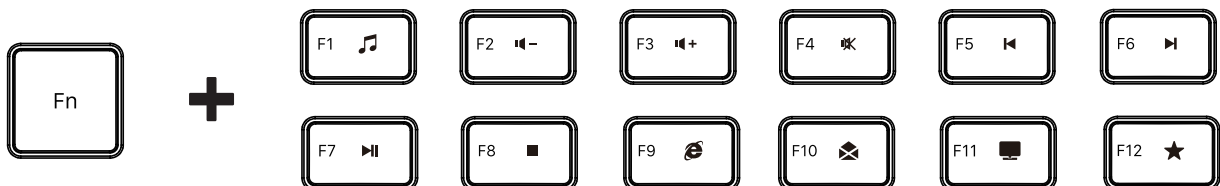

12 Teclas multimedia:

- Fn+F1** Media Player
- Fn+F2** Volumen -
- Fn+F3** Volumen +
- Fn+F4** Silenciar
- Fn+F5** Pista anterior
- Fn+F6** Siguiente pista
- Fn+F7** Play / Pause
- Fn+F8** Stop
- Fn+F9** Navegador
- Fn+F10** E-mail
- Fn+F11** Mi ordenador
- Fn+F12** Favoritos