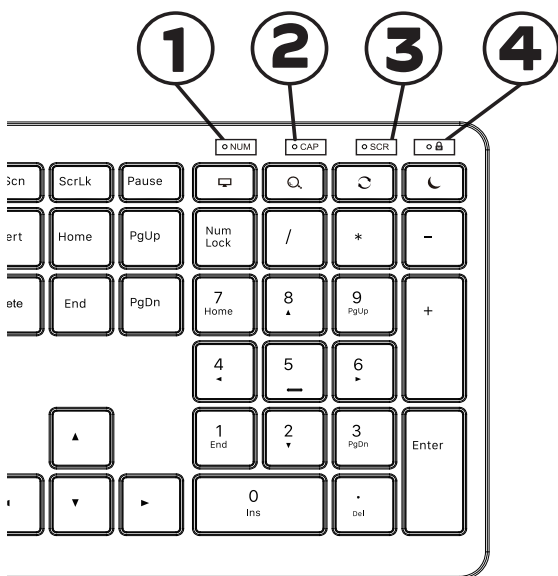

1. Indicator de blocare a tastelor numerice
2. Indicator de blocare a tastelor caps
3. Indicator de blocare a funcției de derulare
4. Indicator de blocare a tastelor Windows