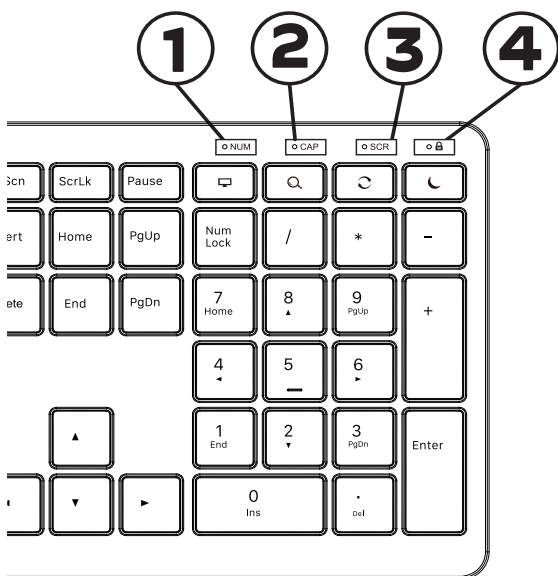

Installation:

1. Insert 2 AAA batteries into the back of the keyboard
2. Take the nano-receiver from under the battery compartment
3. Plug the receiver into the USB port of your computer
4. Turn on the keyboard, using the On/Off button on the top of the keyboard, and the computer will automatically detect and install the new hardware

1. Wskaźnik blokady klawiszy numerycznych
2. Wskaźnik klawisza caps lock
3. Wskaźnik funkcji scroll lock
4. Wskaźnik blokady klawisza Windows

Specjalne klawisze:

Specyfikacja techniczna:

Typ przełączników: Nożycowe
Typ klawiatury: Membranowa
Liczba klawiszy: 111 klawiszy
Pełnowymiarowa klawiatura: Tak
Profil klawiszy: Niski
Połączenie: Bezprzewodowe 2.4G Plug & Play
Odległość bezprzewodowa: 8-10m
Waga: 550g
Rozmiary: 440x136x20mm
Kompatybilność: Windows XP/7/8/10, IOS, Android, PC
Funkcje: AI dedykowany klawisz (Windows 11 international)