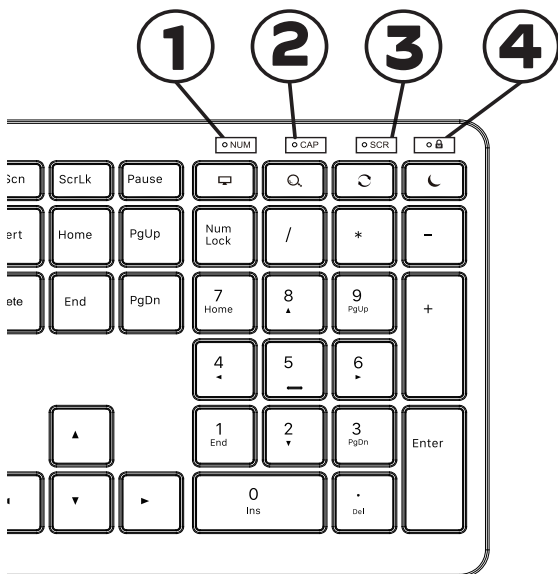

1. Ciparu taustiņu bloķēšanas indikators
2. Vāciņu bloķēšanas taustiņu indikators
3. Ritināšanas bloķēšanas funkcijas indikators
4. Windows taustiņu bloķēšanas indikators