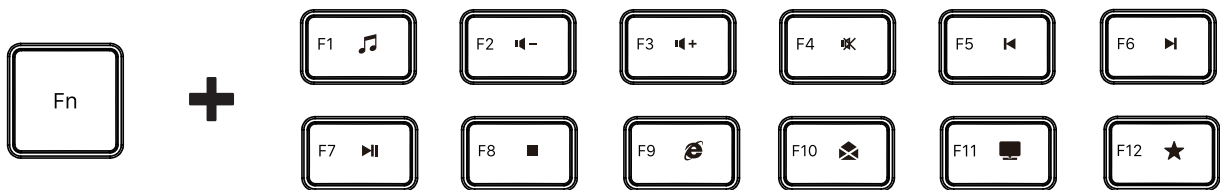

12 Multimedijos mygtukų:

Fn+F1 Media Player	Fn+F5 Ankstesnis kūriny	Fn+F9 Internet Browser
Fn+F2 Garsumo -	Fn+F6 Sekantis kūriny	Fn+F10 E-mail
Fn+F3 Garsumo +	Fn+F7 Grojimas/Pauzė	Fn+F11 Mano kompiuteris
Fn+F4 Nutildymas	Fn+F8 Sustabdymas	Fn+F12 Mėgstamiausi