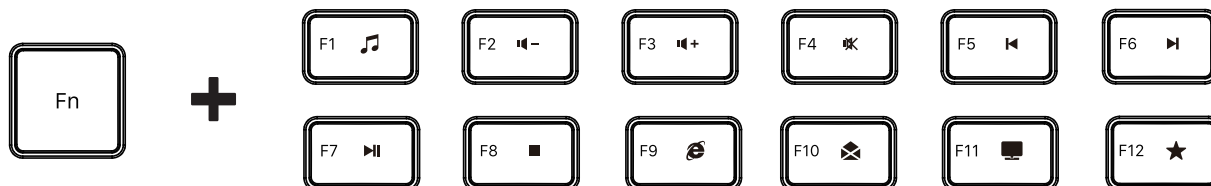

12 Klawiszy multimedialnych:

- | | | |
|---------------------------|------------------------------|----------------------------|
| Fn+F1 Media Player | Fn+F5 Poprzedni utwór | Fn+F9 Przeglądarka |
| Fn+F2 Głośność - | Fn+F6 Następny utwór | Fn+F10 E-mail |
| Fn+F3 Głośność + | Fn+F7 Play / Pauza | Fn+F11 Mój komputer |
| Fn+F4 Wyciszenie | Fn+F8 Stop | Fn+F12 Ulubione |