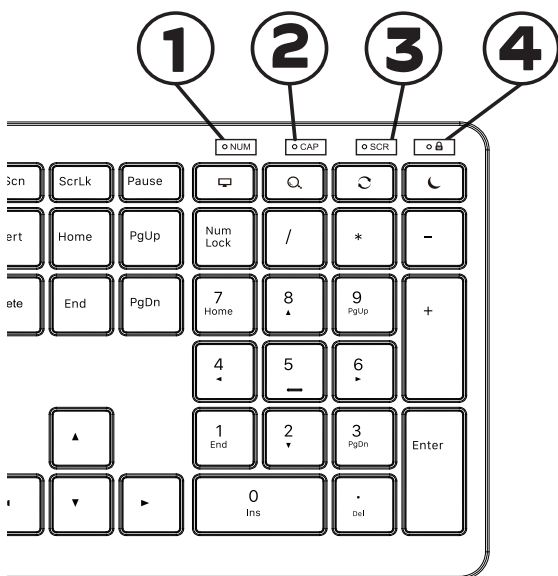

1. Indikátor uzamknutia numerických klávesov
2. Indikátor uzamknutia klávesov caps lock
3. Indikátor funkcie scroll lock
4. Indikátor uzamknutia klávesov Windows.