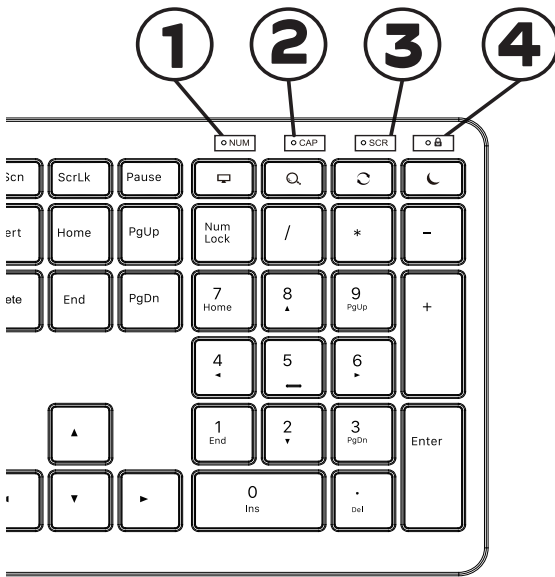

1. Indicador de bloqueo de teclas numéricas
2. Indicador de bloqueo de mayúsculas
3. Indicador de función de bloqueo de desplazamiento
4. Indicador de bloqueo de teclas de Windows