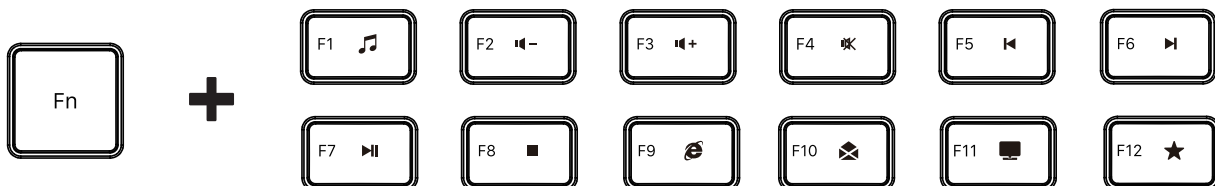

12 Multimedia keys:

- Fn+F1** Media Player
- Fn+F2** Volume -
- Fn+F3** Volume +
- Fn+F4** Muet
- Fn+F5** Piste précédente
- Fn+F6** Piste suivante
- Fn+F7** Lecture / Pause
- Fn+F8** Arrêt
- Fn+F9** Navigateur
- Fn+F10** E-mail
- Fn+F11** Poste de travail
- Fn+F12** Favoris