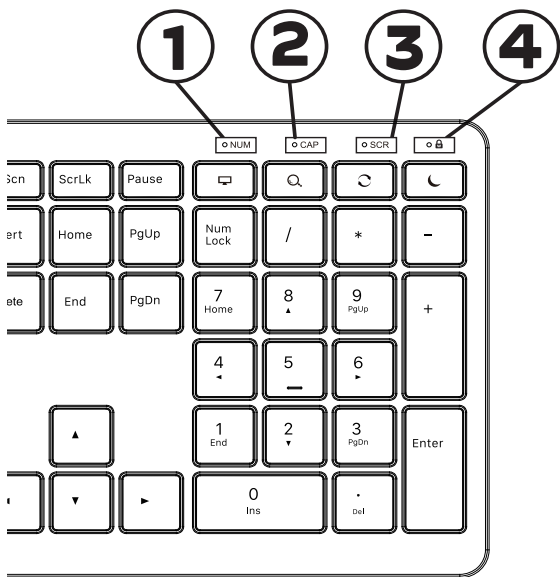

1. Indicateur de verrouillage des touches numériques
2. Indicateur de verrouillage des touches majuscules
3. Indicateur de la fonction de verrouillage du défilement
4. Indicateur de verrouillage des touches Windows