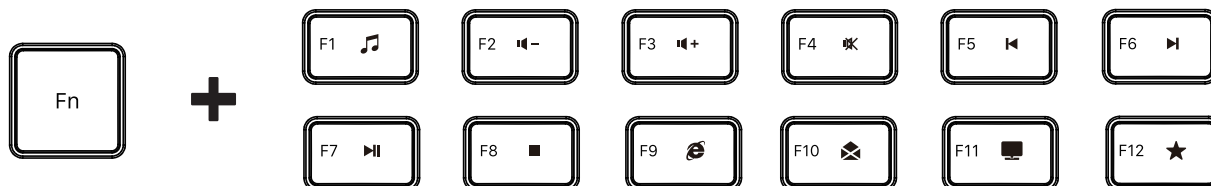

Distanza wireless: 8-10m

Peso: 550g

Dimensioni: 440x136x20mm

Compatibilità: Windows XP/7/8/10, IOS, Android, PC

Caratteristica: Tasto dedicato AI

(Windows 11 international)

Installazione:

1. Inserire 2 batterie AAA nella parte posteriore della tastiera.
2. Estrarre il nano-ricevitore da sotto il vano batterie
3. Collegare il ricevitore alla porta USB del computer.
4. Accendere la tastiera, utilizzando il pulsante On/Off sulla parte superiore della tastiera, e il computer rileverà e installerà automaticamente il nuovo hardware.

12 Tasti multimediali:

Fn+F1 Media Player

Fn+F2 Volume -

Fn+F3 Volume +

Fn+F4 Muto

Fn+F5 Brano precedente

Fn+F6 Brano successivo

Fn+F7 Play / Pausa