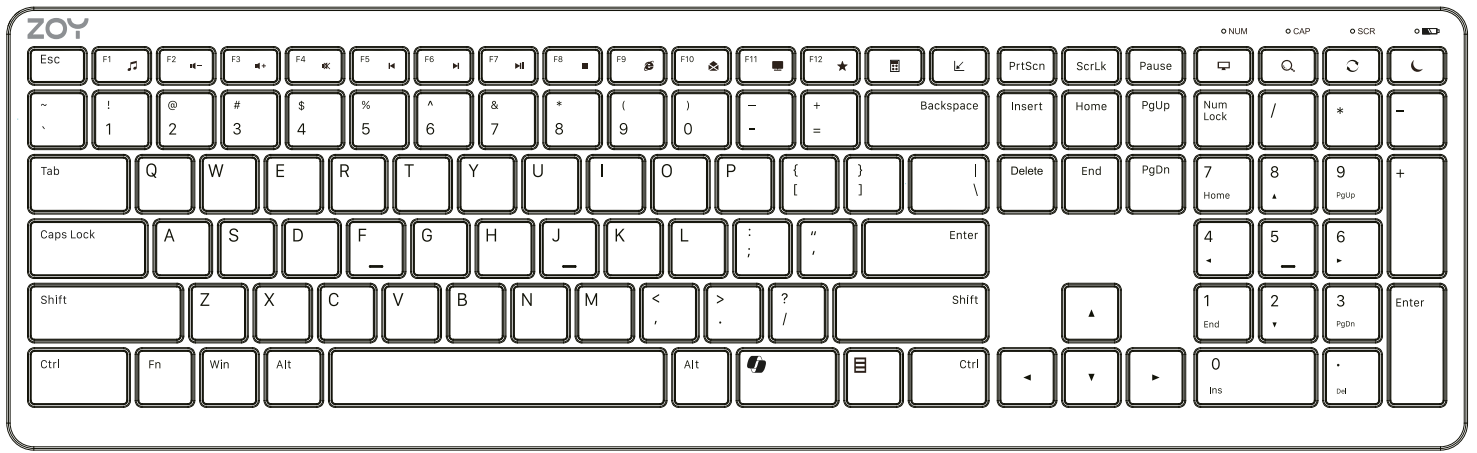

ZOY

Enjoy the work!

Wireless Keyboard ZK880

English / Polski / Français / Český / Español / Eesti /
Italiano / Lietuvių / Latviski / Română / Slovenský / Deutsch

USER GUIDE

ZOY Wireless Silent Membrane Keyboard ZKB880

INSTRUKCJA UŻYTKOWANIA

ZOY Bezprzewodowa, cicha klawiatura membranowa ZKB880

MODE D'EMPLOI

ZOY Clavier à membrane silencieux sans fil ZKB880

NÁVOD K POUŽITÍ

ZOY Bezdrátová tichá membránová klávesnice ZKB880

MANUAL DE USUARIO

ZOY Teclado inalámbrico de membrana silencioso ZKB880

KASUTUSJUHEND

ZOY Juhtmevaba vaikne membraan-klaviatuur ZKB880

ISTRUZIONI PER L'USO

ZOY Tastiera silenziosa senza fili a membrana ZKB880