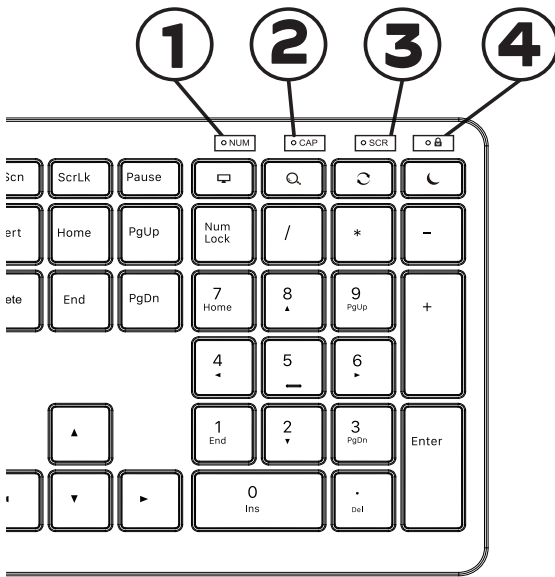

1. Anzeige für die Sperre der numerischen Tasten
2. Anzeige für die Feststelltaste
3. Anzeige für die Bildlaufsperr
4. Anzeige für die Windows-Tastensperre