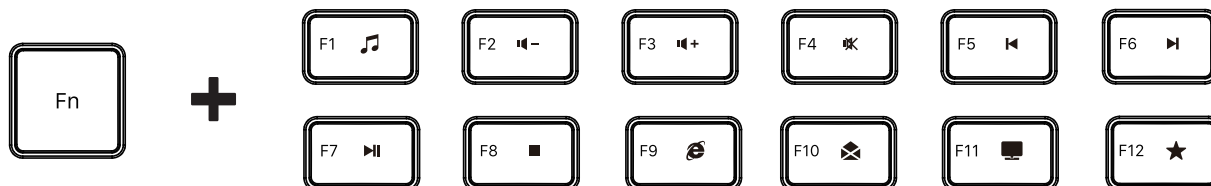

12 Multimediálních kláves:

Fn+F1 Media Player	Fn+F5 Předchozí skladba	Fn+F9 Internetový prohlížeč
Fn+F2 Objem -	Fn+F6 Další skladba	Fn+F10 E-mail
Fn+F3 Objem +	Fn+F7 Přehrávání/Pauza	Fn+F11 Můj počítač
Fn+F4 Ztlumení zvuku	Fn+F8 Stop	Fn+F12 Oblíbené