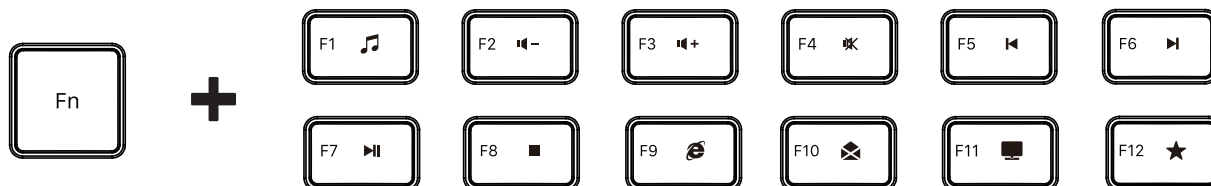

12 Multimediálne tlačidlá:

Fn+F1 Media Player	Fn+F5 Predchádzajúca skladba	Fn+F9 Internetový prehliadač
Fn+F2 Hlasitosti -	Fn+F6 Nasledujúca skladba	Fn+F10 E-mail
Fn+F3 Hlasitosti +	Fn+F7 Prehrávanie / Pozastavenie	Fn+F11 Môj počítač
Fn+F4 Stlmenie zvuku	Fn+F8 Zastavenie	Fn+F12 Obľúbené