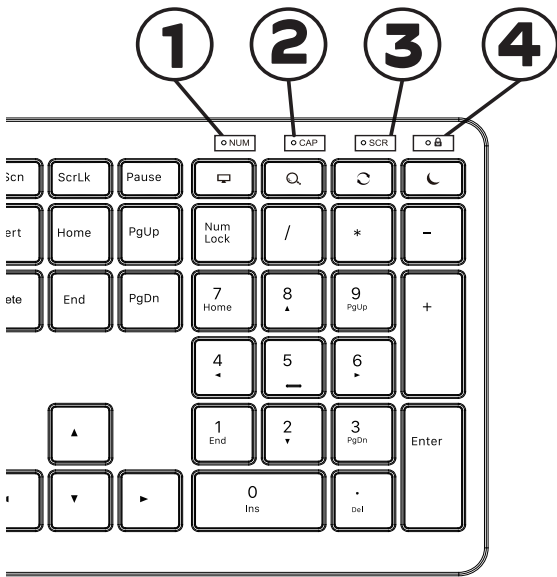

NAUDOJIMO INSTRUKCIJA

ZOY Belaidė tyli membraninė klaviatūra ZKB880

LIETOŠANAS INSTRUKCIJA

ZOY Bezdvadu klusā membrānas tastatūra ZKB880

INSTRUCȚIUNI DE UTILIZARE

ZOY Tastatura fără fir cu membrană silențioasă ZKB880

NÁVOD NA POUŽITIE

ZOY Bezdrôtová tichá membránová klávesnica ZKB880

BEDIENUNGSANLEITUNG

ZOY Kabellose geräuschlose Membrantastatur ZKB880

CONTENTS

English	4
Polski	5
Français	6
Český	7
Español	8
Eesti	9
Italiano	10
Lietuvių	11
Latviski	12
Română	13
Slovenský	14
Deutsch	15

- 1. Num lock indicator
- 2. Caps lock indicator
- 3. Scroll stop indicator
- 4. Windows lock indicator

Special keys:

Technical specification:

Type of switches: Scissor
Keyboard type: Membrane
Number of keys: 111 keys
Full Size keyboard: Yes
Keycaps: Low
Connection: Wireless 2.4G Plug & Play
Wireless distance: 8-10m
Weight: 550g
Dimensions: 440x136x20mm
Compatibility: Windows XP/7/8/10, IOS, Android, PC
Feature: AI dedicated key (Windows 11 international)