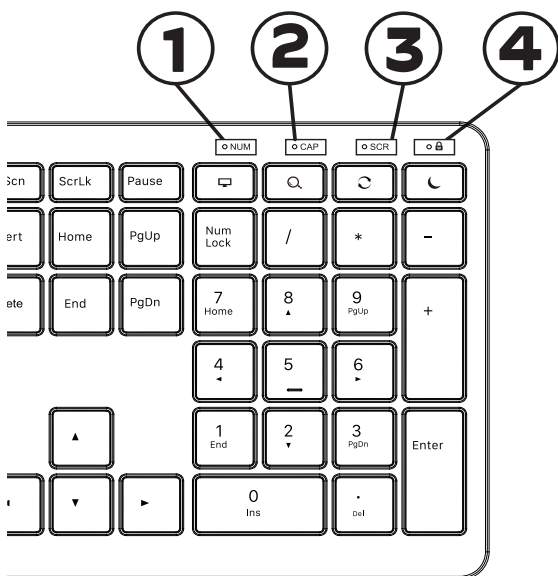

12 Multimedia keys:

- Fn+F1** Media Player
- Fn+F2** Volume -
- Fn+F3** Volume +
- Fn+F4** Muet
- Fn+F5** Piste précédente
- Fn+F6** Piste suivante
- Fn+F7** Lecture / Pause
- Fn+F8** Arrêt
- Fn+F9** Navigateur
- Fn+F10** E-mail
- Fn+F11** Poste de travail
- Fn+F12** Favoris