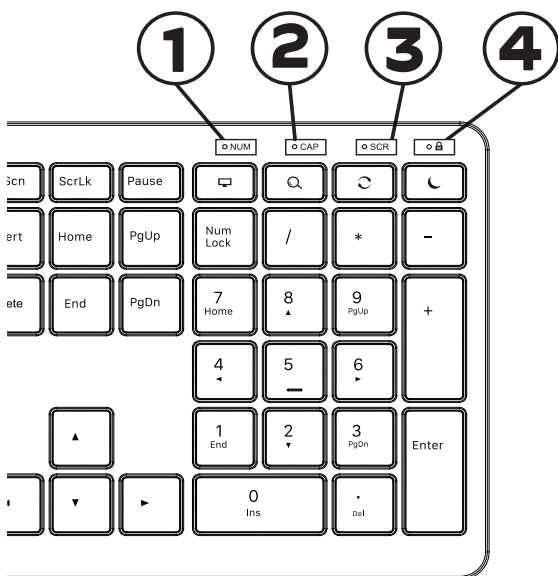

Fn+F1 Media Player

Fn+F2 Helitugevuse -

Fn+F3 Helitugevuse +

Fn+F4 Vaigistamine

Fn+F5 Eelmine lugu

Fn+F6 Järgmine lugu

Fn+F7 Play / Paus

Fn+F8 Stop

Fn+F9 Internetilehitseja

Fn+F10 E-mail

Fn+F11 Minu arvuti

Fn+F12 Lemmikud

1. Indicatore di blocco dei tasti numerici
2. Indicatore del tasto di blocco delle maiuscole
3. Indicatore della funzione di blocco dello scorrimento
4. Indicatore del blocco dei tasti di Windows