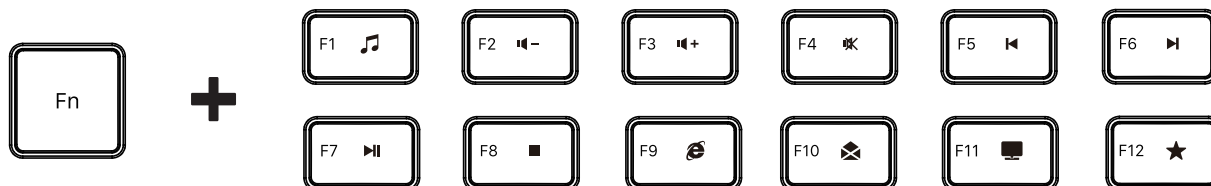

12 Multimeediaklahvid:

Fn+F1 Media Player

Fn+F2 Helitugevuse -

Fn+F3 Helitugevuse +

Fn+F4 Vaigistamine

Fn+F5 Eelmine lugu

Fn+F6 Järgmine lugu

Fn+F7 Play / Paus

Fn+F8 Stop

Fn+F9 Internetilehitseja

Fn+F10 E-mail

Fn+F11 Minu arvuti

Fn+F12 Lemmikud