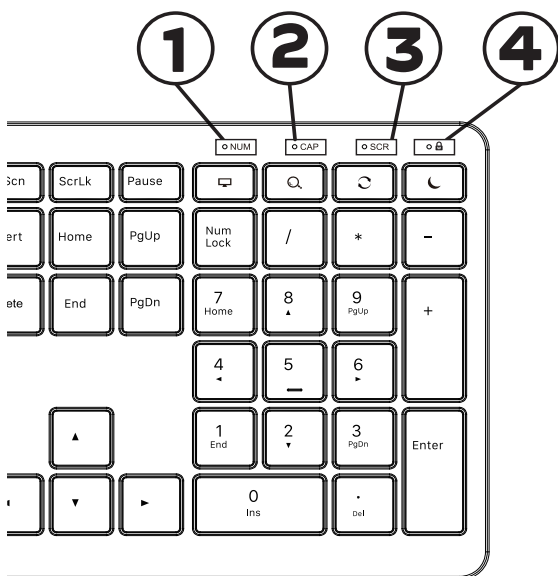

12 Teclas multimedia:

- Fn+F1** Media Player
- Fn+F2** Volumen -
- Fn+F3** Volumen +
- Fn+F4** Silenciar
- Fn+F5** Pista anterior
- Fn+F6** Siguiente pista
- Fn+F7** Play / Pause
- Fn+F8** Stop
- Fn+F9** Navegador
- Fn+F10** E-mail
- Fn+F11** Mi ordenador
- Fn+F12** Favoritos