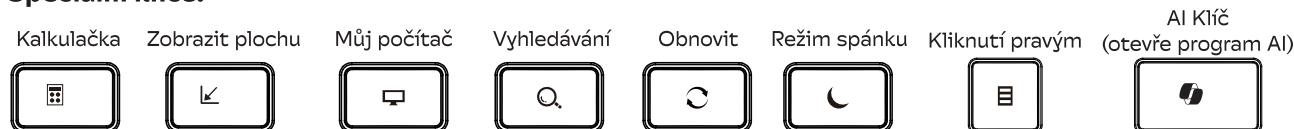

Speciální klíče:

Technická specifikace:

Typ spínačů: Nůžkový
Typ klávesnice: Membránová
Počet tlačítek: 111 klíče
Klávesnice plné velikosti: Ano
Profil Keycaps: Nízká
Připojení: Bezdrátové 2,4G Plug & Play
Bezdrátová vzdálenost: 8-10 m
Hmotnost: 550g
Rozměry: 440x136x20mm
Kompatibilita: Windows XP/7/8/10, IOS, Android, PC
Funkce: Vyhrazený klíč AI (Windows 11 international)

Instalace:

1. Vložte 2 baterie AAA do zadní části klávesnice.
2. Vyměňte nanopřijímač zpod přihrádky na baterie.
3. Připojte přijímač k portu USB počítače.
4. Zapněte klávesnici pomocí tlačítka zapnutí/vypnutí na horní straně klávesnice a počítač automaticky detekuje a nainstaluje nový hardware.

Obsah balení:

Klávesnice, 2*AAA baterie, USB přijímač, uživatelská příručka.

Záruka: 2 roky

Použití záruky a vyloučení odpovědnosti:

Podrobné záruční podmínky jsou k dispozici na zoyoffice.com