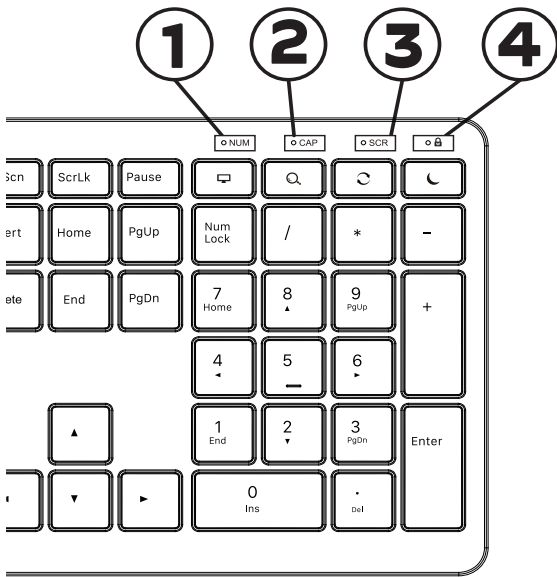

1. Skaitmeninio klavišo užrakto indikatorius
2. Didžiosios raidės užrakto klavišo indikatorius
3. Slinkties užrakto funkcijos indikatorius
4. „Windows“ klavišo užrakto indikatorius