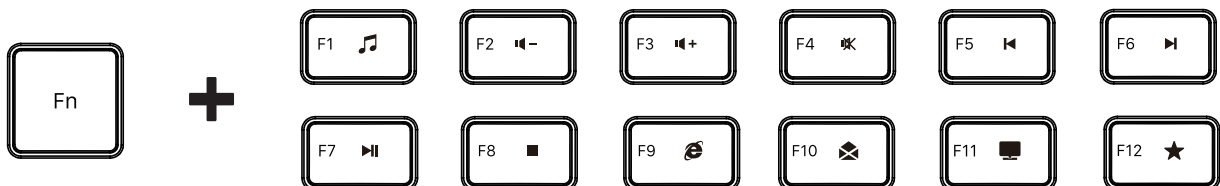

12 Multimedia keys:

Fn+F1 Media Player	Fn+F5 Previous song	Fn+F9 Internet Browser
Fn+F2 Volume -	Fn+F6 Next song	Fn+F10 E-mail
Fn+F3 Volume +	Fn+F7 Play / Pause	Fn+F11 My computer
Fn+F4 Mute	Fn+F8 Stop	Fn+F12 Favouritessong