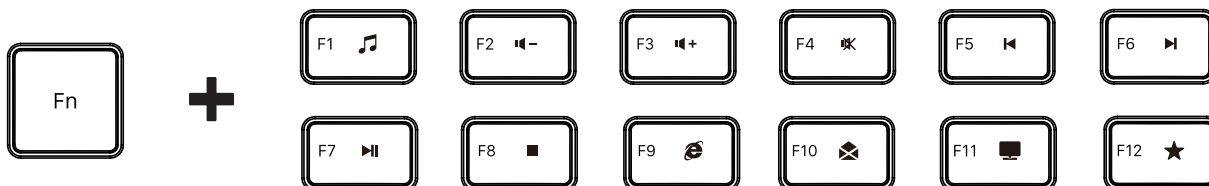

Chei speciale:

Fișa tehnică:

Tip de comutatoare: Foarfecă

Tip tastatură: Membrană

Număr de taste: 111 taste

Tastatură Full Size: Da

Profil Keycaps: Scăzut

Conexiune: (Wireless) Fără fir 2.4G Plug & Play

Distanța fără fir: 8-10m

Greutate: 550g

Dimensiuni: 440x136x20mm

Compatibilitate: Windows XP/7/8/10, IOS,

Android, PC

Caracteristică: Cheie dedicată AI

(Windows 11 international)

12 Tastele multimedia: