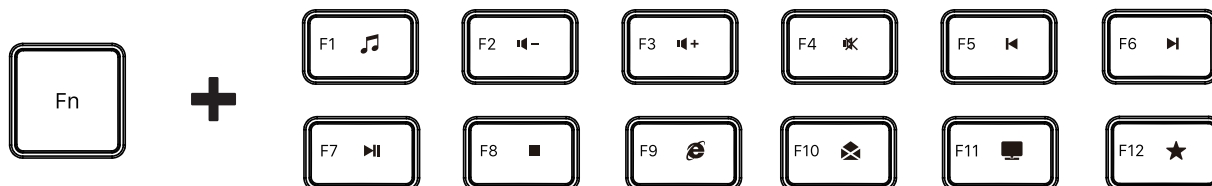

12 Multivides taustiņi:

Fn+F1 Media Player	Fn+F5 Iepriekšējais skaņdarbs	Fn+F9 Interneta pārlūks
Fn+F2 Skaļuma -	Fn+F6 Nākamais skaņdarbs	Fn+F10 E-mail
Fn+F3 Skaļuma +	Fn+F7 Spēlēt / Pauze	Fn+F11 Mans dators
Fn+F4 Skaņas izslēgšana	Fn+F8 Stop	Fn+F12 Izlase

Uzstādīšana:

1. Ievietojiet 2 AAA baterijas tastatūras aizmugurē.
2. Izņemiet nano-uztvērēju no bateriju nodalījuma.
3. Savienojiet uztvērēju ar datora USB portu.
4. Ieslēdziet tastatūru, izmantojot ieslēgšanas/izslēgšanas pogu tastatūras augšpusē, un dators automātiski noteiks un instalēs jauno aparāturu.

Iepakojuma saturs:

Tastatūra, 2*AAA akumulators, USB uztvērējs, lietotāja rokasgrāmata.

Garantija: 2 gadi

Garantijas izmantošana un atruna:

detalizēti garantijas nosacījumi ir pieejami zoyoffice.com