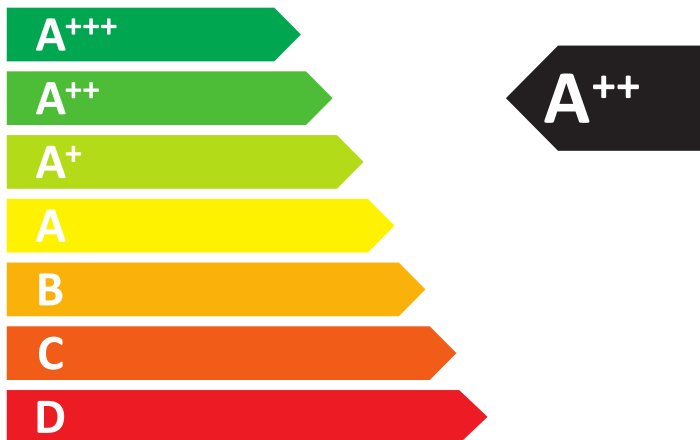

ENERG
енергия · ενεργεια

Bosch

KGN36VWED

ENERGIA · ЕНЕРГИЯ
ΕΝΕΡΓΕΙΑ · ENERGIJA
ENERGY · ENERGIE · ENERGI

260
kWh/annum

237 L

87 L

39 dB